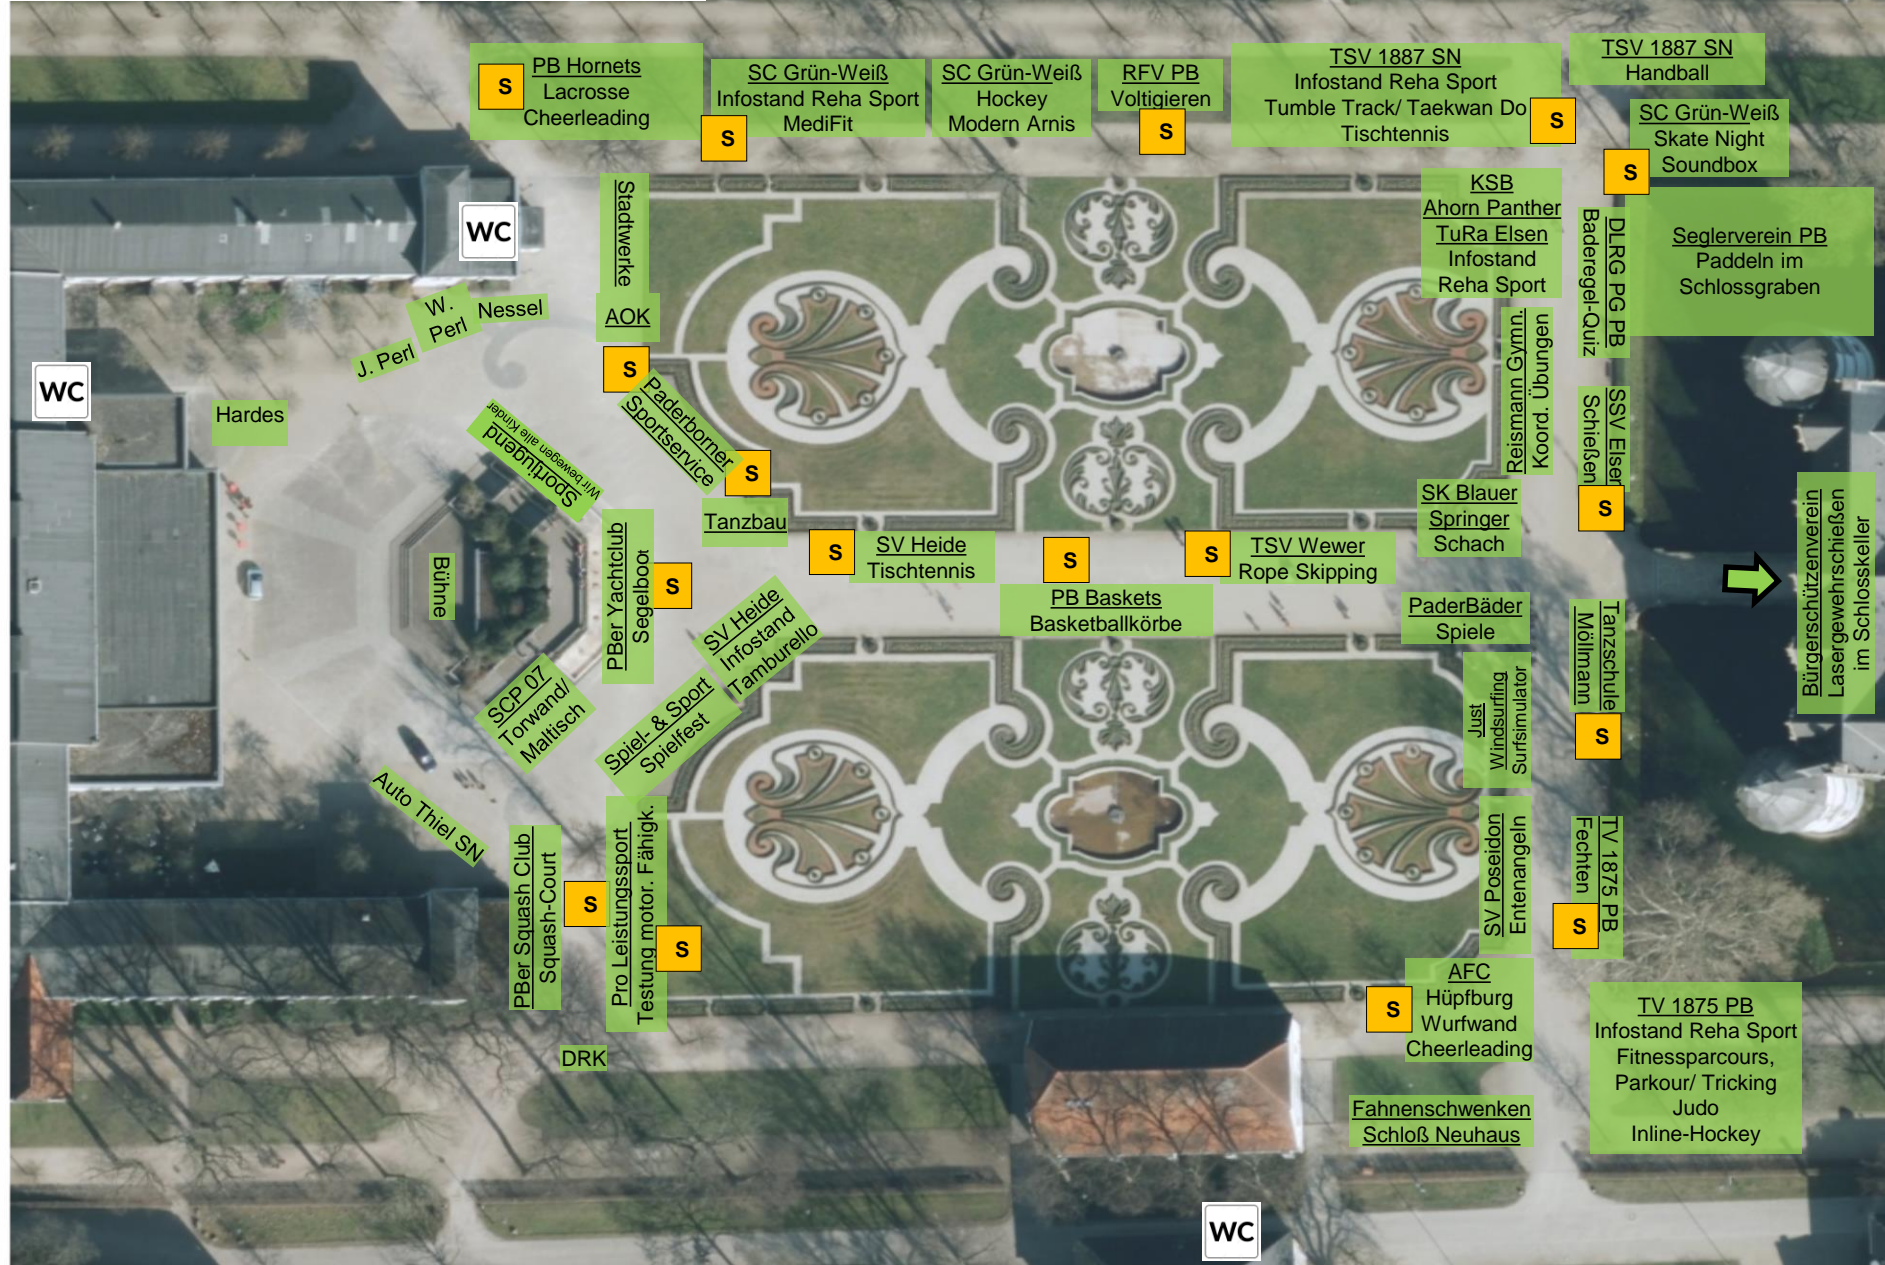

17. Tag des Paderborner Sports Übersichtsplan Schlosspark

17. Tag des Paderborner Sports Übersichtsplan Marstall-Innenhof

WC