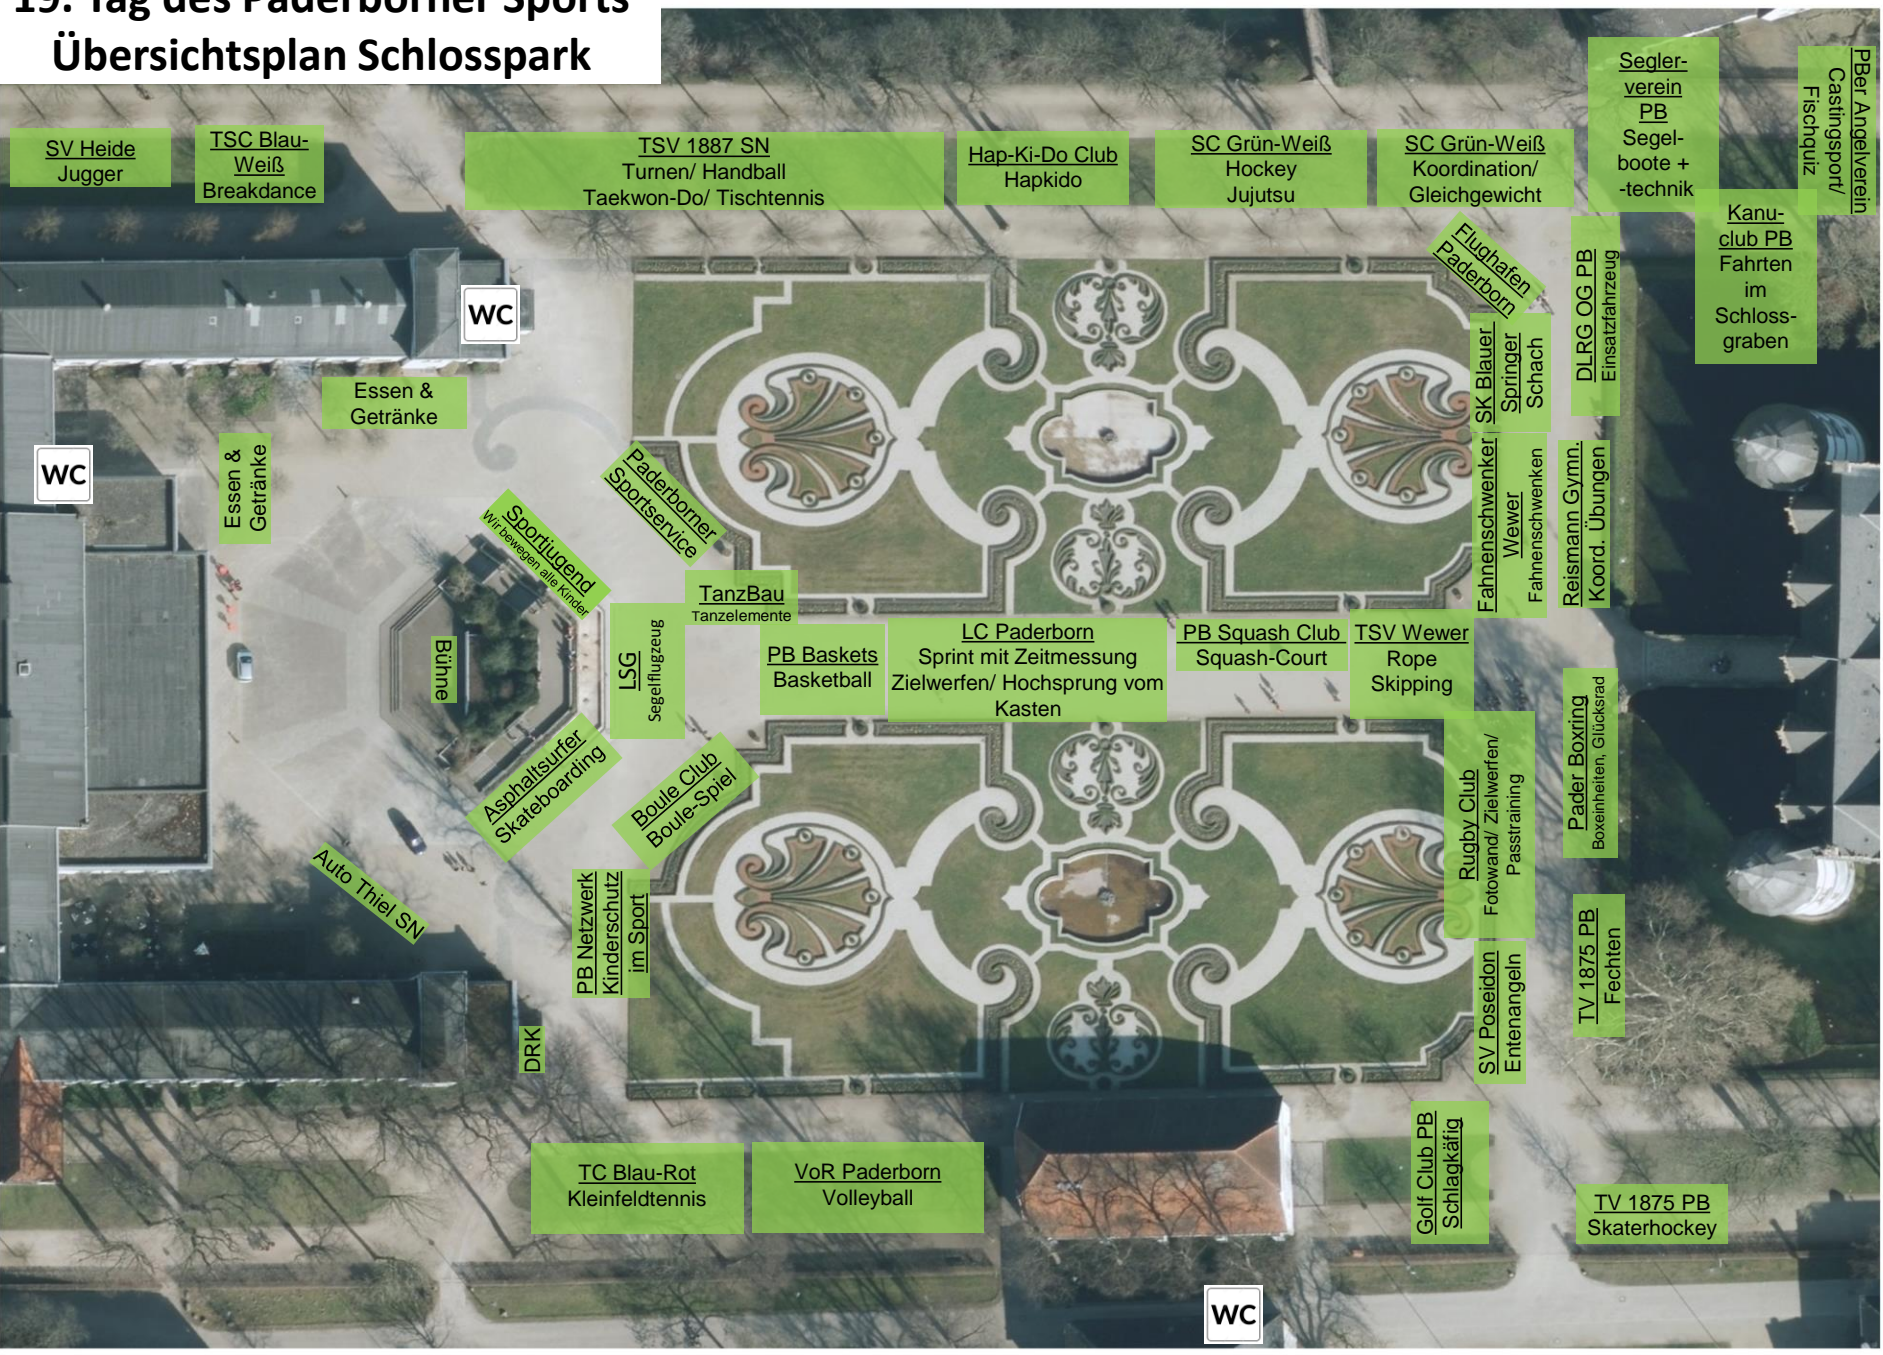

19. Tag des Paderborner Sports

Übersichtsplan Schlosspark

SV Heide
Jugger

TSC Blau-Weiß
Breakdance

TSV 1887 SN
Turnen/ Handball
Taekwon-Do/ Tischtennis

Hap-Ki-Do Club
Hapkido

SC Grün-Weiß
Hockey
Jujutsu

SC Grün-Weiß
Koordination/
Gleichgewicht

Paderborner
Sportservice

TanzBau
Tanzelemente

LSG
Segelflugzeug

PB Baskets
Basketball

LC Paderborn
Sprint mit Zeitmessung
Zielwerfen/ Hochsprung vom
Kasten

PB Squash Club
Squash-Court

TSV Wewer
Rope
Skipping

WC

SCP 07
Torwand/
Fußballstationen/
Speed/messung/
Glückstrad

Fit4U
Kurse

CrossFit Paderborn

Tennisclub Schloß Neuhaus
Kleinfeldtennis/
Tenniswand

KSB Paderborn
Trainings-Anhänger

AFC PB Dolphins
Football
Cheerleading

ASC
Mobiler Spielplatz

Pro Leistungssport
Vielseitigkeitsparcours

Untouchables
Cheerleading

Untouchables
Baseball Wurfunnel

Jobcenter
HKL-Check